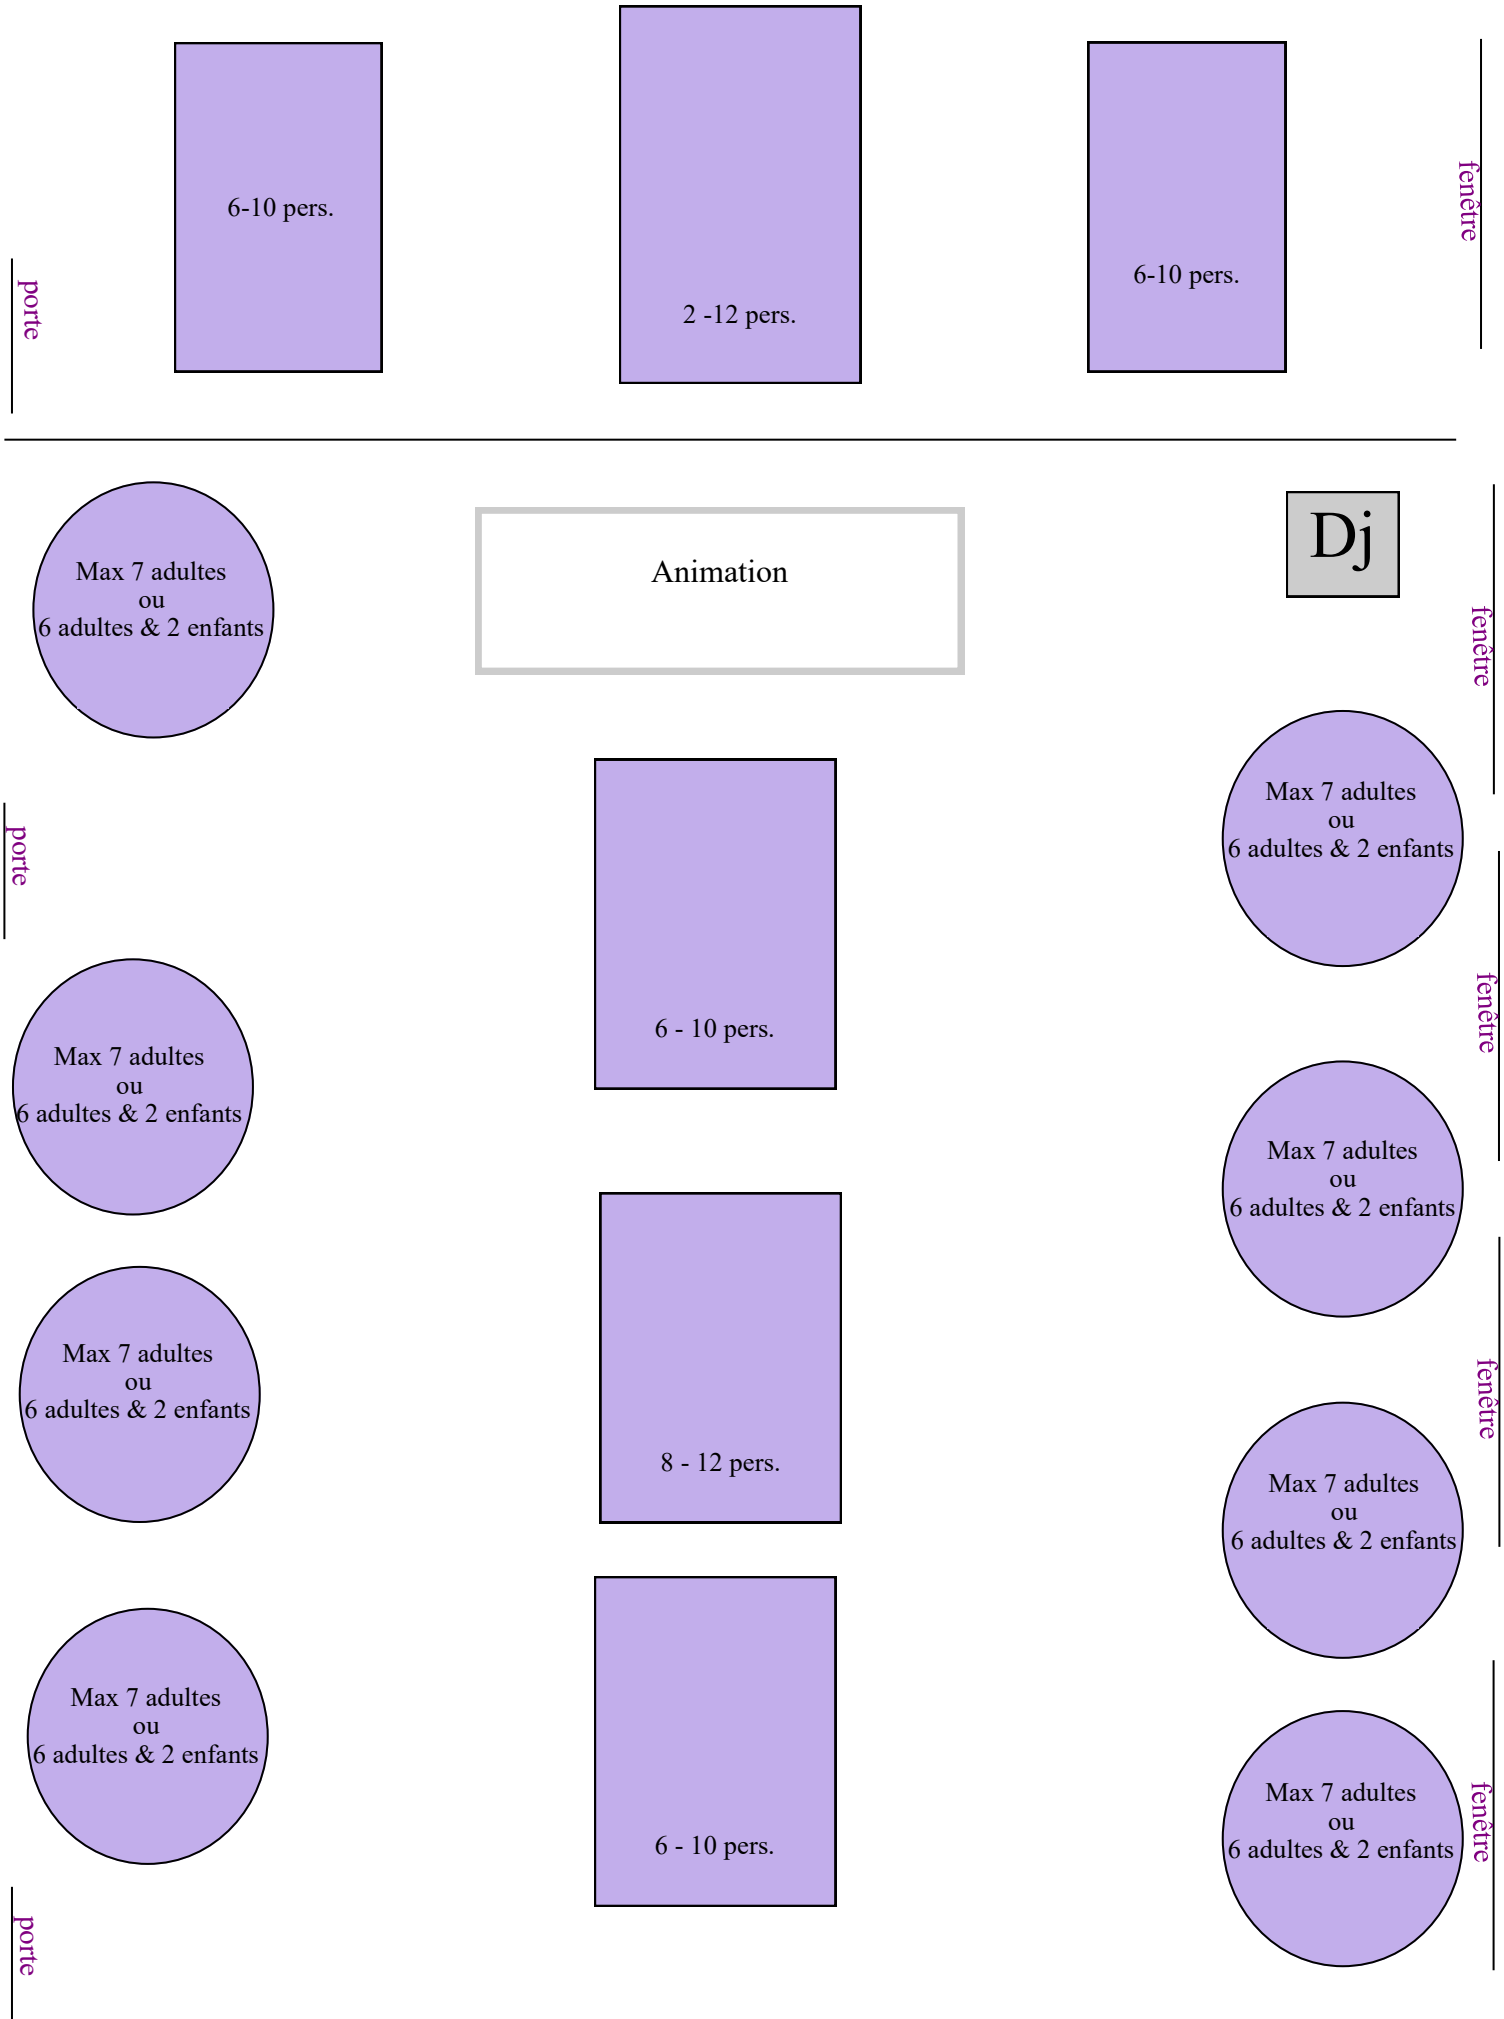

Plan de table

70 à 120 personnes

Entrée salle / sortie terrasse

Plan de table

50 à 100 personnes

Entrée salle / sortie terrasse